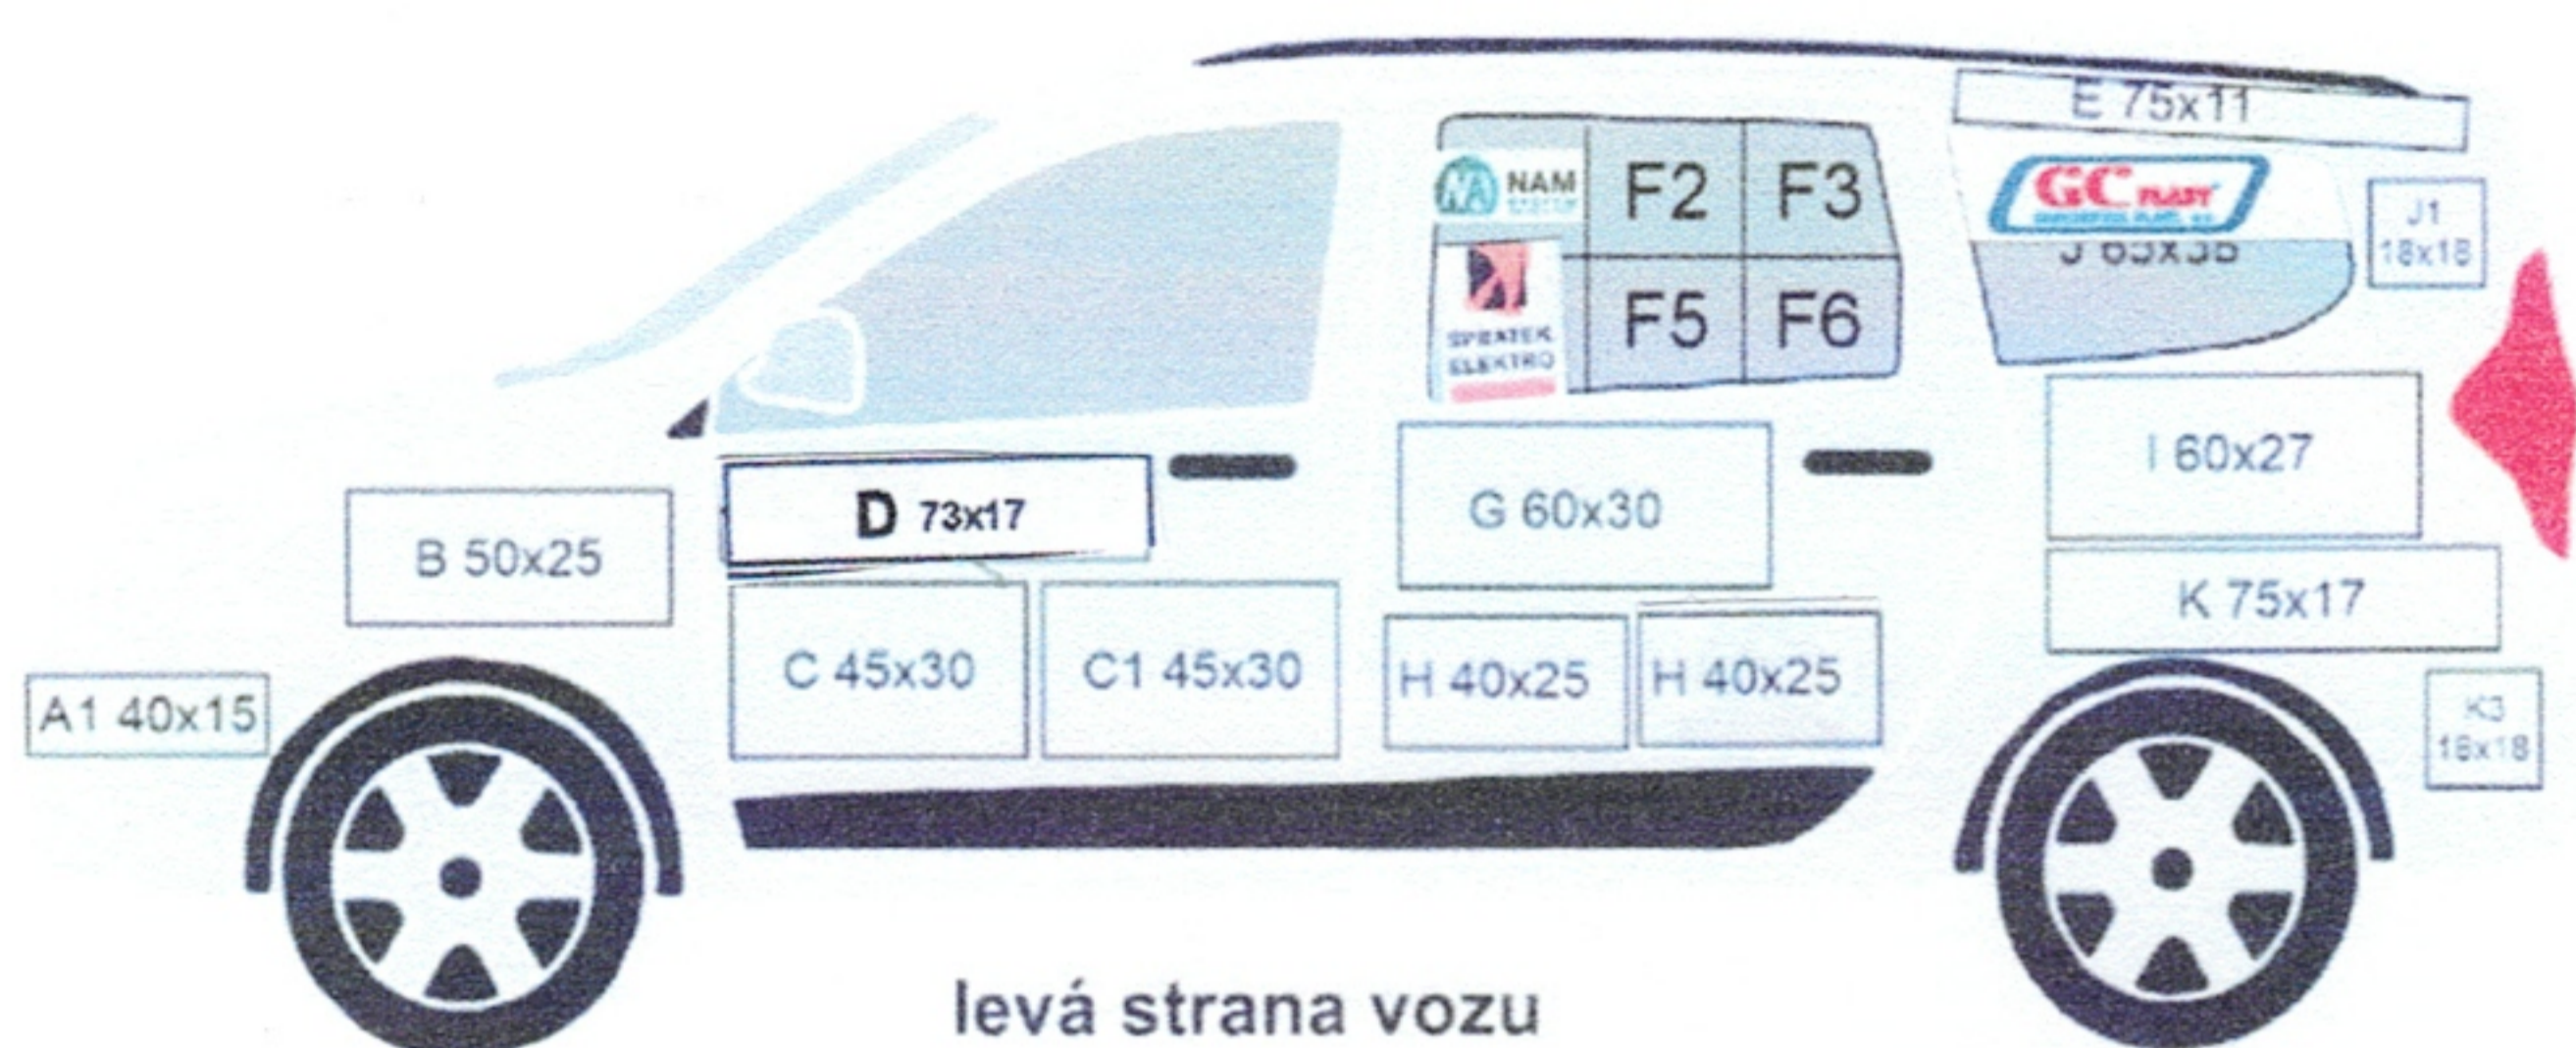

DACIA LODGY

projekt
**Sociální
automobil**

SANTÉ Havířov

Plocha	Cena	½	Plocha	Cena	½
A1	10 000,-	6 000,-	J	29 000,-	15 000,-
B	29 000,-	15 000,-	J1	15 000,-	8 000,-
C, C1	25 000,-	13 000,-	K	29 000,-	15 000,-
E	20 000,-	11 000,-	K2	15 000,-	8 000,-
F	40 000,-	21 000,-	K3	10 000,-	6 000,-
1/6 F	7 000,-		P	25 000,-	13 000,-
G	29 000,-	15 000,-	O	15 000,-	8 000,-
H, H1	20 000,-	11 000,-	S	20 000,-	11 000,-
I	29 000,-	15 000,-			

Ceník reklamních ploch – cena na 5 let

Cena za grafické zpracování, korektury, výrobu nálepky a její nalepení... 1 900,-
Veškeré ceny jsou uvedeny v Kč bez DPH 21 %.