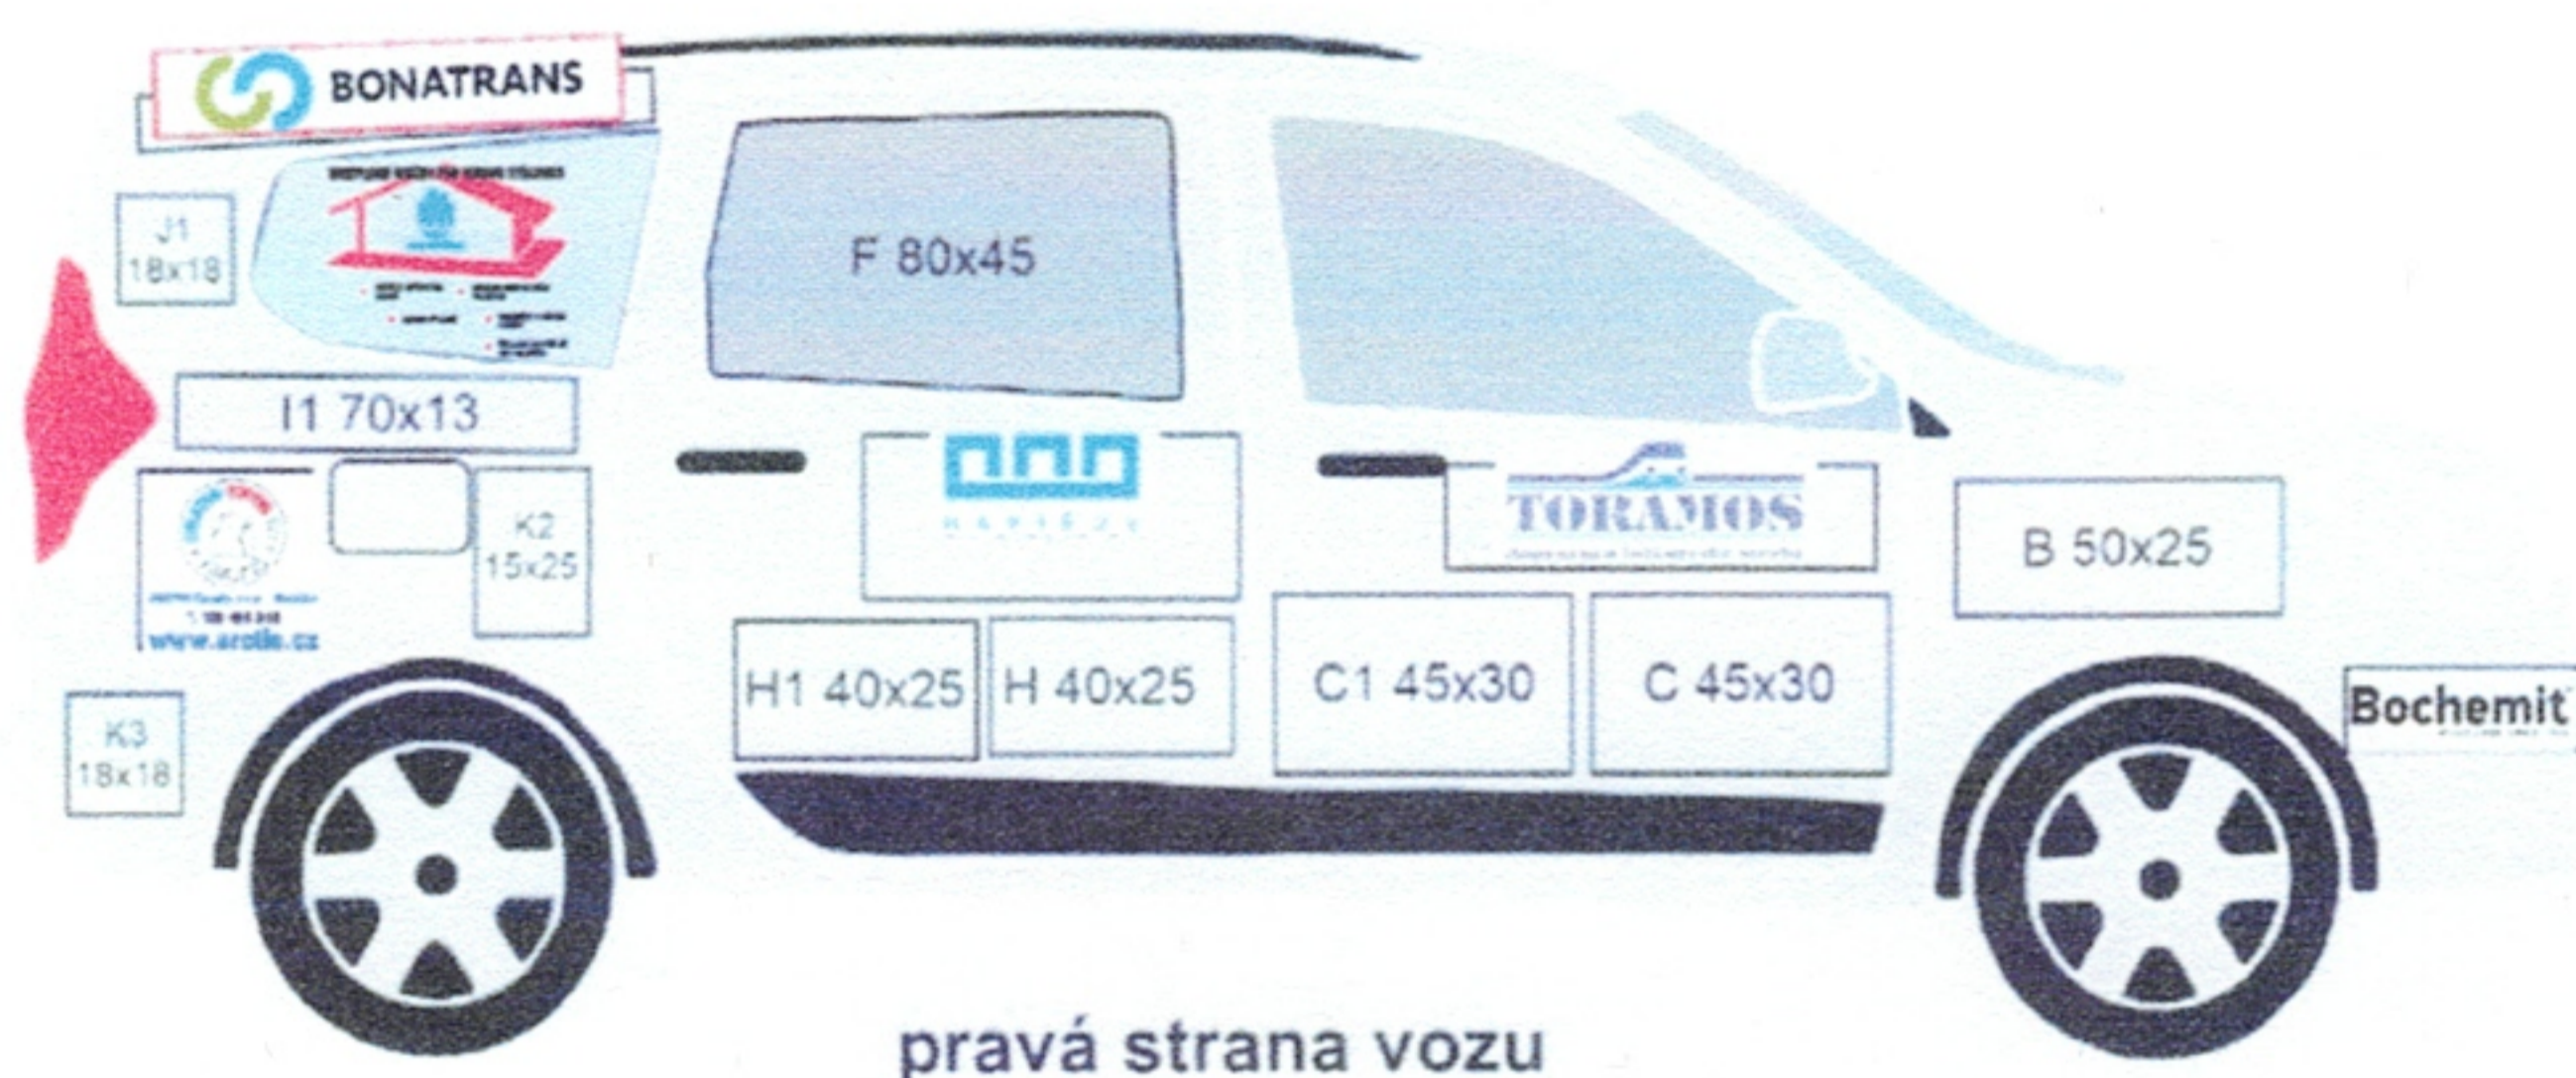

DACIA LODGY

projekt
**Sociální
automobil**

SANTÉ Havířov

Plocha	Cena	½	Plocha	Cena	½
A1	10 000,-	6 000,-	J	29 000,-	15 000,-
B	29 000,-	15 000,-	J1	15 000,-	8 000,-
C, C1	25 000,-	13 000,-	K	29 000,-	15 000,-
E	20 000,-	11 000,-	K2	15 000,-	8 000,-
F	40 000,-	21 000,-	K3	10 000,-	6 000,-
1/6 F	7 000,-		P	25 000,-	13 000,-
G	29 000,-	15 000,-	O	15 000,-	8 000,-
H, H1	20 000,-	11 000,-	S	20 000,-	11 000,-
I	29 000,-	15 000,-			

Ceník reklamních ploch – cena na 5 let

Cena za grafické zpracování, korektury, výrobu nálepky a její nalepení... 1 900,-
Veškeré ceny jsou uvedeny v Kč bez DPH 21 %.